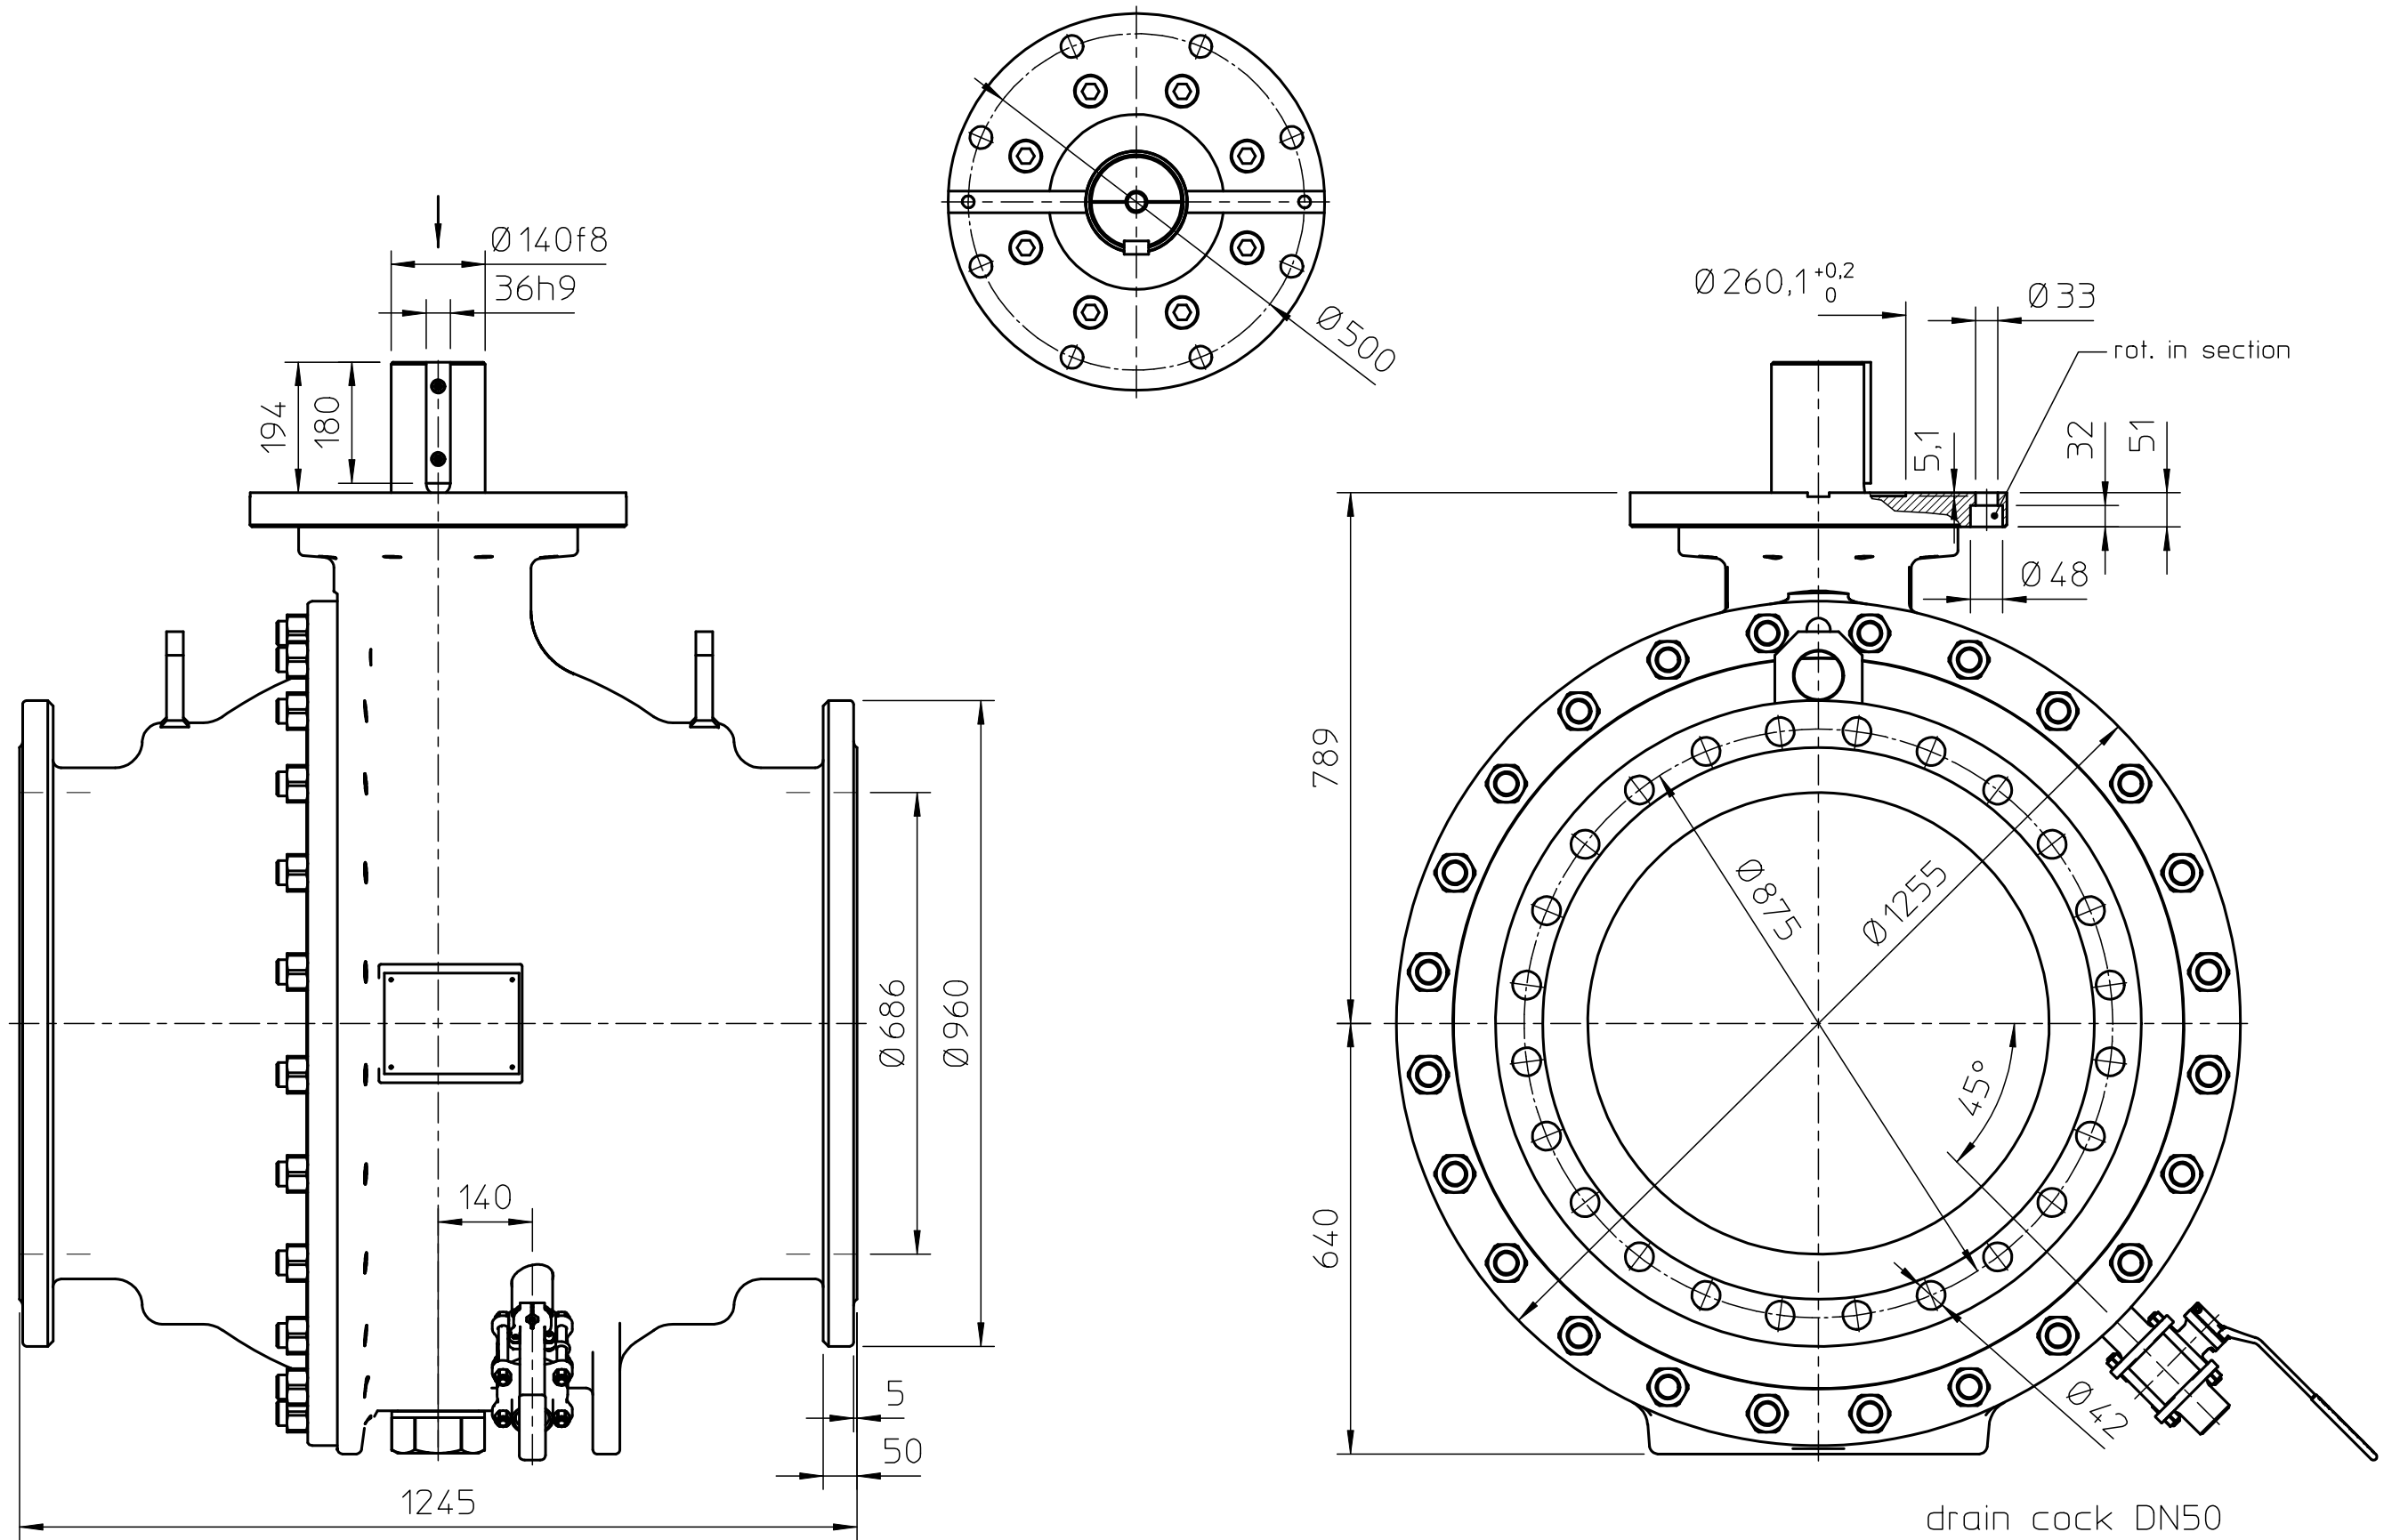

KLINGER ballostar ball valve type KH(W)I 700 VII-AF(799)-KFC PN25.

Urheberschutz nach
 Copy right acc. to
 Droit d'auteur selon
 ISO 16016

Technische Änderungen und eventuelle Irrtümer vorbehalten
 Modifications caused by technical development and any errors excepted

total weight: ca. 3.109kg

drw.: 12.06.13 SA
 wOH32178-10